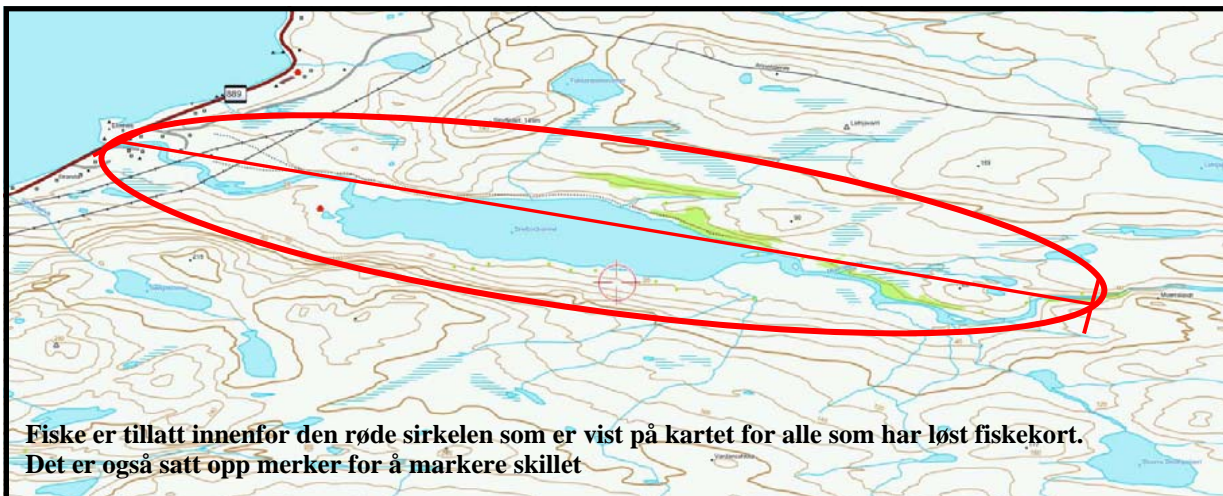

Fiske er tillatt innenfor den røde sirkelen som er vist på kartet for alle som har løst fiskekort.
Det er også satt opp merker for å markere skillet

ANADROME FISKER.

Sjørøye

Laks

Sjø-ørett

Snefjord JFF